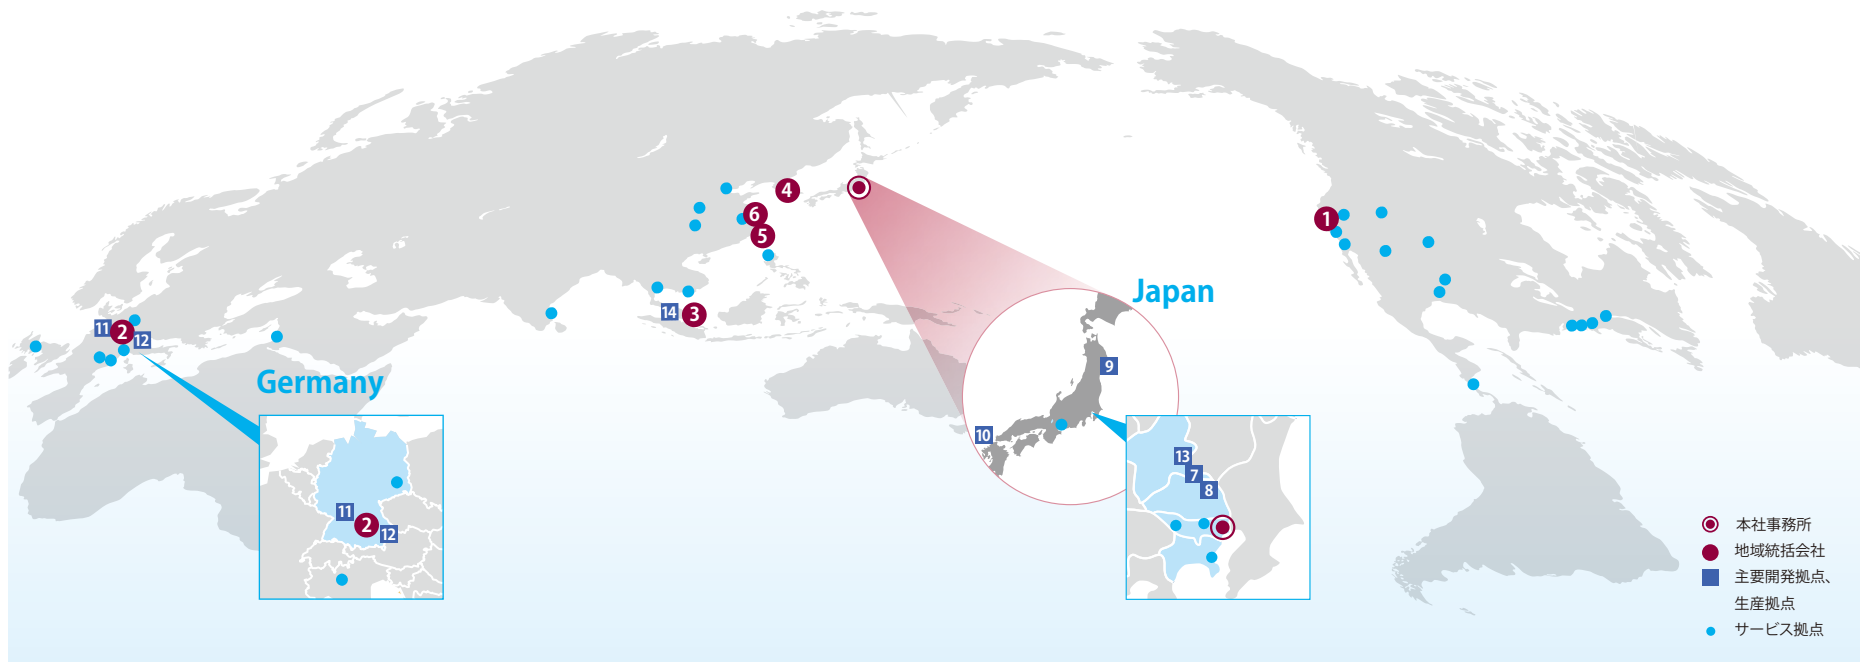

# 拠点情報

### ⑤ Advantest Taiwan Inc.

No.15, Guangfu Rd., Hsinchu Industrial Park,  
Hukou Township, Hsinchu County 30351, Taiwan (R.O.C.)  
TEL: +886-3-597-5888

## 主要開発拠点

⑦ 群馬R&Dセンタ

⑧ 埼玉R&Dセンタ

⑨ アドバンテスト研究所

⑩ 北九州R&Dセンタ

① San Jose

⑪ Boeblingen

⑫ Amerang

## 主要生産拠点

⑬ 群馬工場

⑭ 仙台工場

④ Cheonan

⑭ Penang